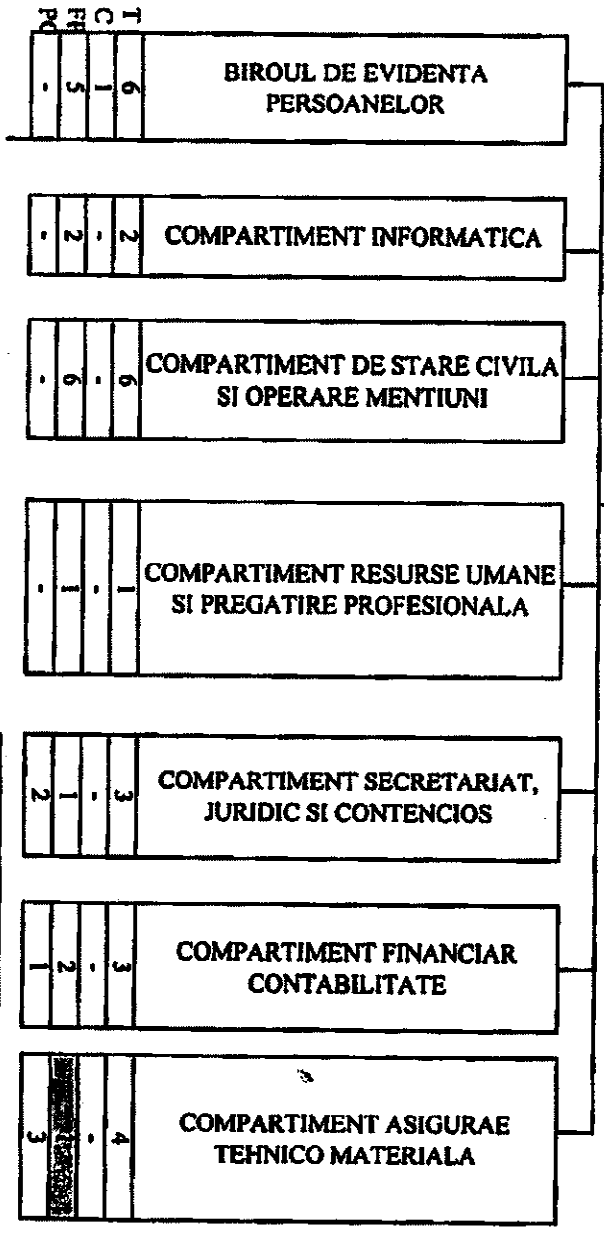

CONSILIUL JUDETEAN VASLUI

Anexa nr. 1  
la Hotărârea nr. 458/2019

TOTAL PERSONAL	Funcții de conducere		Funcții de execuție	
	FP	PC	FP	PC
26	2	-	18	6

CONSILIUL  
JUDETEAN

SERVICIUL PUBLIC COMUNITAR  
JUDETEAN DE EVIDENTA A  
PERSOANELOR VASLUI

DIRECTOR EXECUTIV

T = total  
C = Funcții de conducere  
FP = Funcții publice de execuție  
PC = personal contractual de execuție

CONSILIUL JUDETEAN VASLUI  
 SERVICIUL PUBLIC COMUNITAR JUDETEAN  
 DE EVIDENTA A PERSOANELOR VASLUI