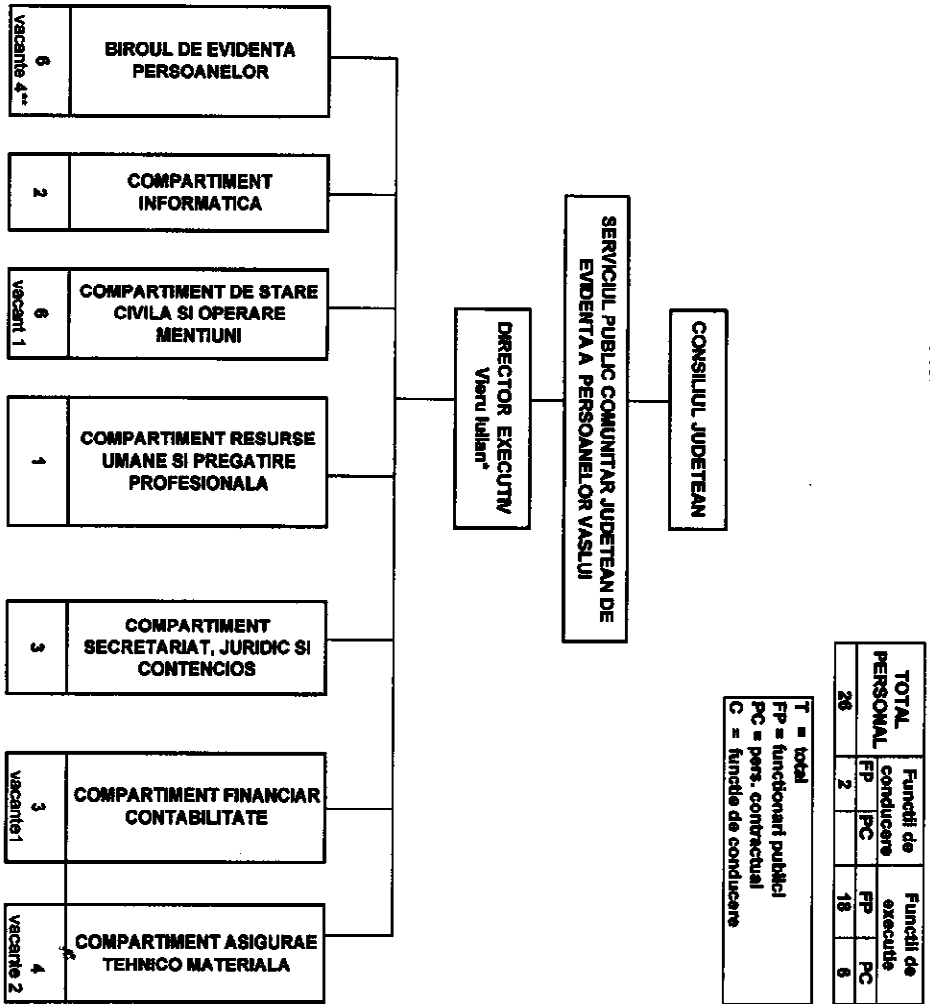

CONSILIUL JUDETEAN VASLUI

Anexa nr. 1  
la Hotărârea nr. 458/2019

TOTAL PERSONAL	Funcții de conducere		Funcții de execuție	
	FP	PC	FP	PC
26	2	-	18	6

CONSILIUL  
JUDETEAN

SERVICIUL PUBLIC COMUNITAR  
JUDETEAN DE EVIDENTA A  
PERSOANELOR VASLUI

DIRECTOR EXECUTIV

T = total  
C = Funcții de conducere  
FP = Funcții publice de execuție  
PC = personal contractual de execuție

CONSILIUL JUDETEAN VASLUI  
 SERVICIUL PUBLIC COMUNITAR JUDETEAN  
 DE EVIDENTA A PERSOANELOR VASLUI